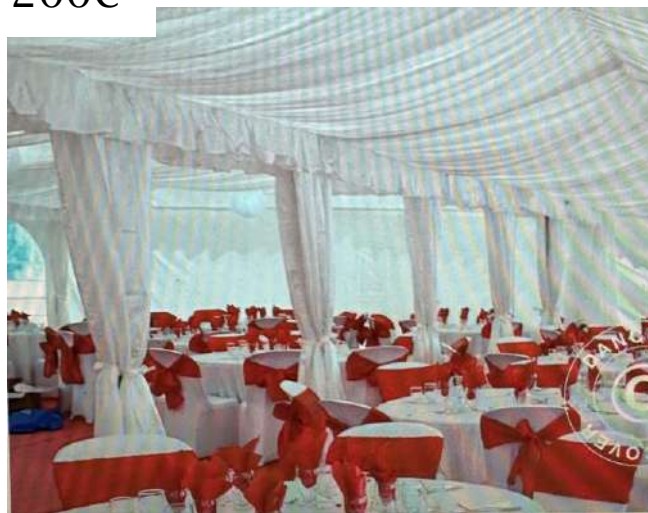

Accessoires pour tente

Drapée Blanc 200€