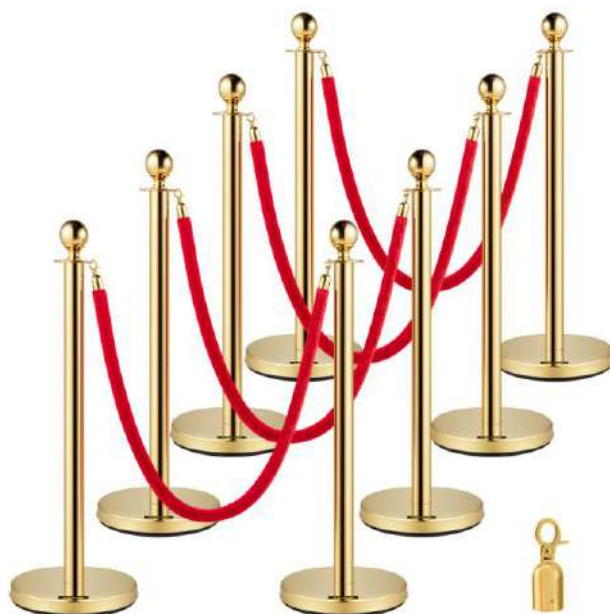

## Fontaine à champagne (75 flutes)

Support seul 30€

Support + 75 flutes 55€

## Potelets dorés avec corde rouge

Lot de 4 potelets 1.5m 25€

Lot de 8 potelets 1.5m 40€

Tapis rouge 3mx1m 7€

Tapis rouge 5mx1m 10€